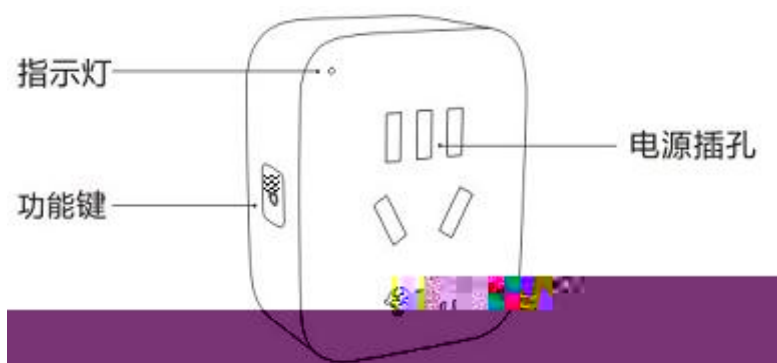

1 下载软件

扫描二维码下载【阿里智能】，使用
淘宝帐号登录；

扫描下载阿里智能
一键开启智能生活

6 配网完成

指示灯由交替闪烁变为常亮状态表示配网完成。

恢复出厂设置：

12s

指示灯显示状态：